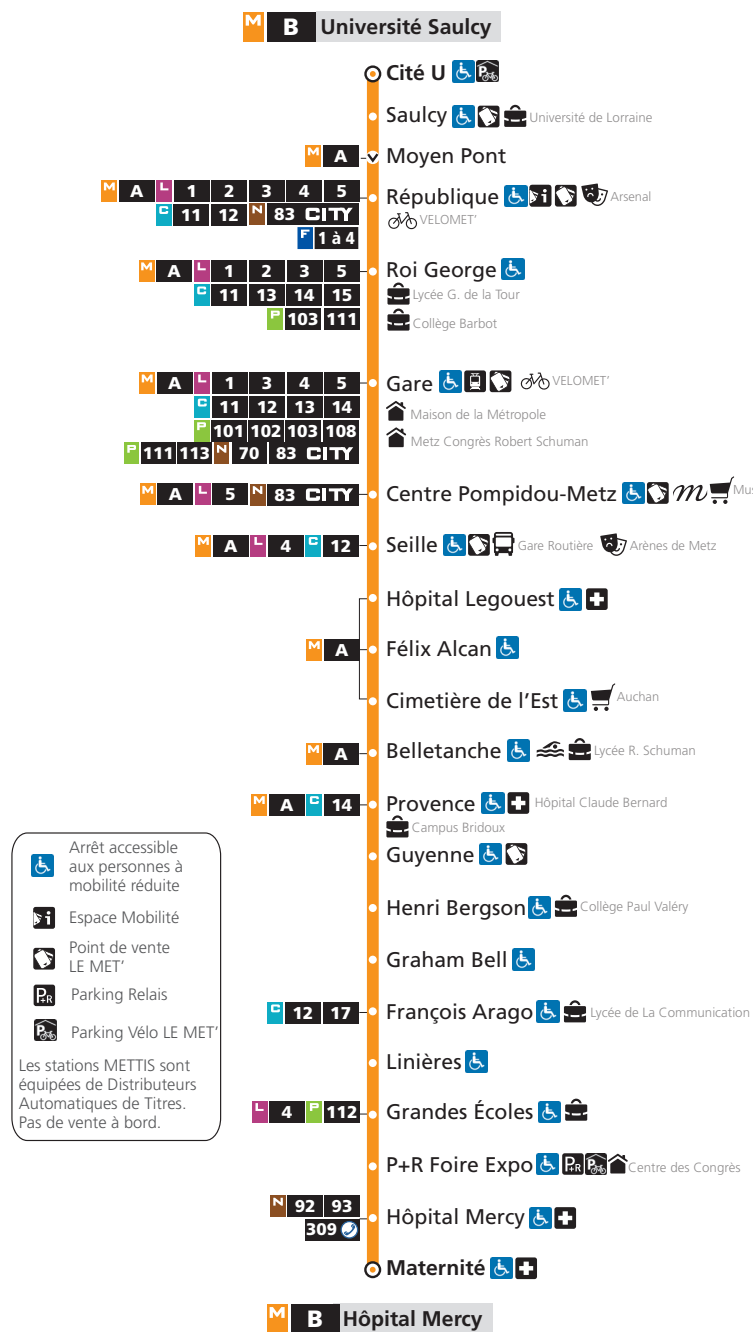

B → Hôpital Mercy

Cité U	République	Gare	Hôpital Legouest	Provence	Grandes Écoles	Maternité
14h50	14h56	14h59	15h03	15h09	15h17	15h22
15h02	15h08	15h11	15h15	15h21	15h29	15h34
15h14	15h20	15h23	15h27	15h33	15h41	15h46
15h26	15h32	15h35	15h39	15h45	15h53	15h58
15h38	15h44	15h47	15h51	15h57	16h05	16h10
15h50	15h5					

M B PLAN DE LIGNE ET CORRESPONDANCES

B → Université Saulcy
DU LUNDI AU VENDREDI

B → Université Saulcy
SAMEDI

B → Université Saulcy
DIMANCHE ET JOURS FÉRIÉS

B → Université Saulcy
PETITES VACANCES SCOLAIRES du lundi au vendredi

→ Université Saulcy

Maternité	Grandes Écoles	Provence	Hôpital Legouest	Gare	République	Cité U
5h31	5h36	5h43	5h49	5h53	5h56	6h01
6h02	6h07	6h14	6h20	6h24	6h27	6h32
6h15	6h20	6h27	6h33	6h37	6h40	6h45
6h30	6h35	6h42	6h48	6h52	6h55	7h00
6h40	6h45	6h52	6h58	7h02	7h05	7h11
6h49	6h54	7h01	7h07	7h11	7h15	7h21
6h57	7h02	7h10	7h16	7h20	7h24	7h30
7h06	7h11	7h19	7h25	7h29	7h33	7h39
7h17	7h22	7h30	7h36	7h41	7h45	7h52
7h27	7h32	7h40	7h46	7h51	7h55	8h02
7h35	7h40	7h48	7h54	7h59	8h03	8h10
7h46	7h51	7h59	8h05	8h09	8h13	8h20
7h57	8h02	8h10	8h16	8h20	8h24	8h29
8h08	8h13	8h21	8h27	8h31	8h35	8h40
8h08	8h13	8h21	8h27	8h31	8h35	8h40
UN METTIS TOUTES LES 10 MINUTES						
19h19	19h24	19h32	19h37	19h41	19h45	19h50
19h31	19h36	19h44	19h49	19h53	19h57	20h02
19h46	19h51	19h59	20h04	20h08	20h12	20h17
20h01	20h06	20h14	20h19	20h23	20h27	20h32
20h17	20h22	20h30	20h35	20h39	20h43	20h48
20h35	20h40	20h47	20h52	20h56	21h00	21h05
20h56	21h01	21h08	21h13	21h17	21h21	21h26
21h18	21h23	21h30	21h35	21h39	21h43	21h48
21h47	21h52	21h59	22h04	22h08	22h12	22h17
22h17	22h22	22h29	22h34	22h38	22h42	22h47
22h47	22h52	22h59	23h04	23h08	23h12	23h17
23h17	23h22	23h29	23h34	23h38	23h42	23h47
23h48	23h53	0h00	0h05	0h08	0h12	0h17
0h18	0h23	0h30	0h35	0h38	0h42	0h47